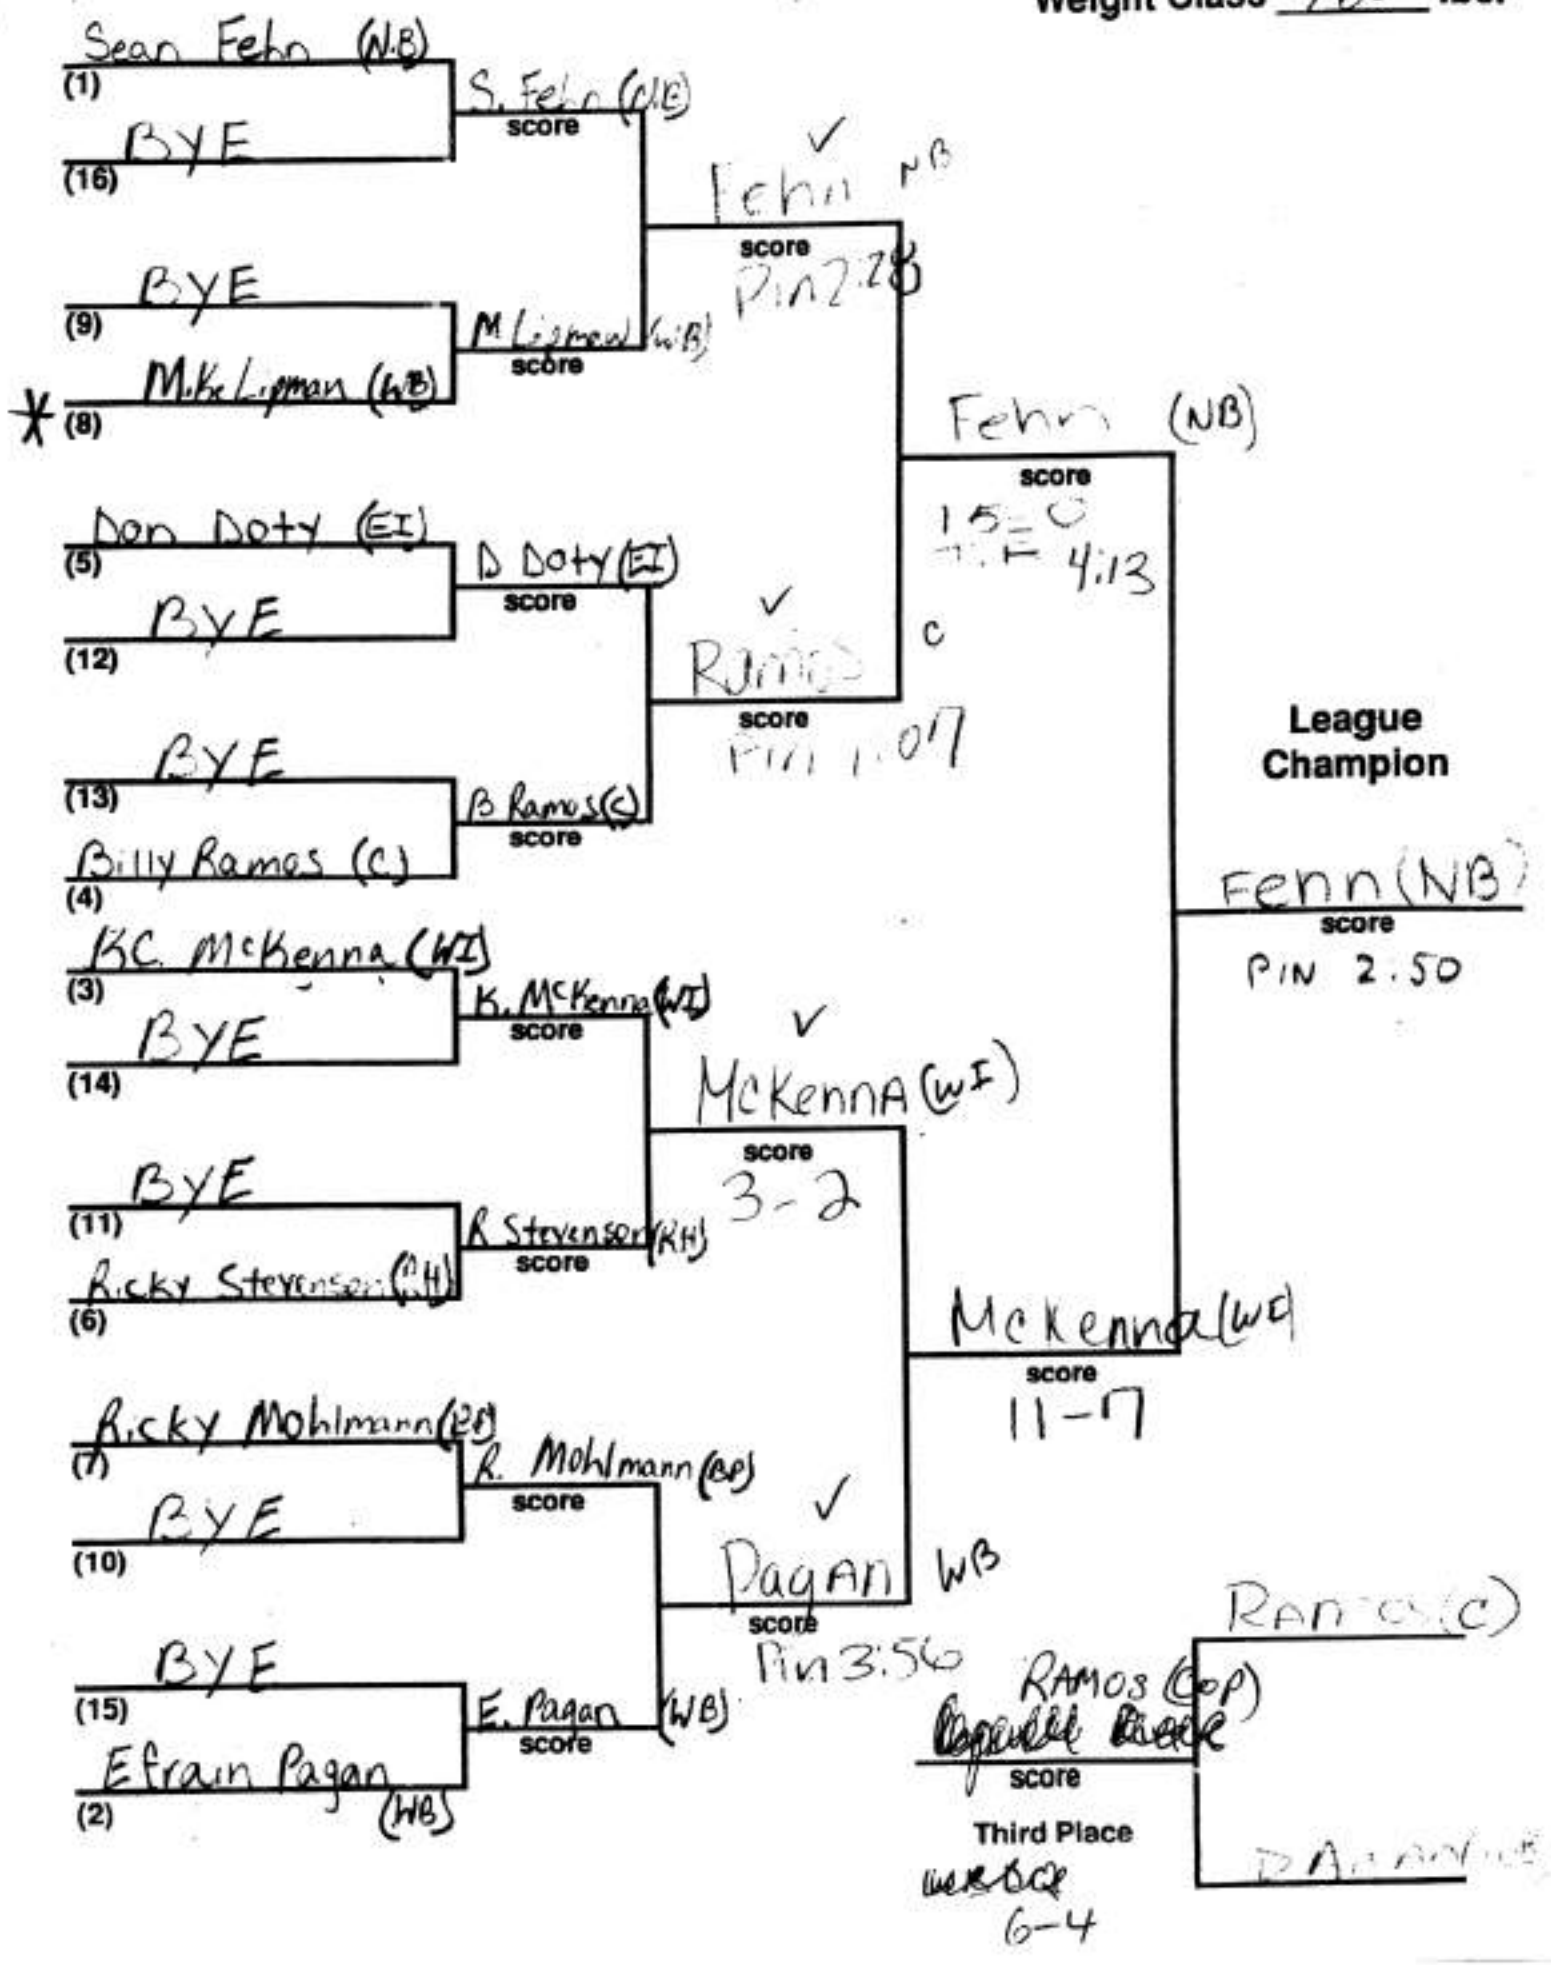

MC

Weight Class 160 lbs.